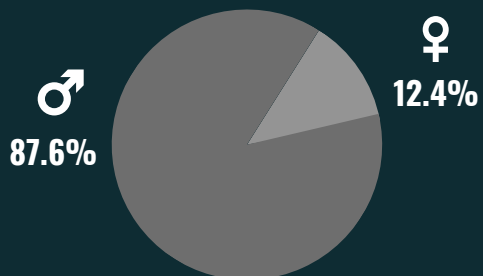

GARAVITO

JUGADORA DEL INDEPENDIENTE SANTA FE
SELECCIÓN COLOMBIA U-20

DANIELAGARAVITOO

SEGUIDORES 53.7K

ER: 22.69%

DANIELAGARAVITOO

SEGUIDORES 74.5K

ER: 17.8%

Concilium
SportsPartners

DANNA

GAVIRIA

JUGADORA DEL INDEPENDIENTE SANTA FE

DANNAA__27

SEGUIDORES 16.1K
ER: 12.21%

DANNAA__27

SEGUIDORES 118.5K
ER: 11.63%

EDADES

SEXO DE LOS SEGUIDORES

NATALIA

GAITAN

JUGADORA DEL INDEPENDIENTE SANTA FE

03NATALIAGAITAN

SEGUIDORES 70.7K

ER: 4.76%