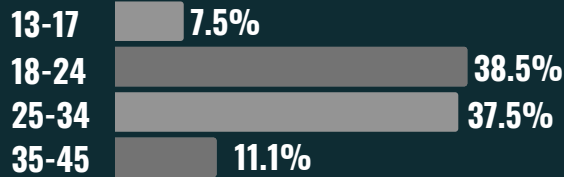

GABRIELA

URUENA

JUGADORA LLANEROS FC FEMENINO

GABYURUENA

SEGUIDORES 3K
ER: 12.21%

GABYURUENA29

SEGUIDORES 13,6K
ER: 2%

EDADES

SEXO DE LOS SEGUIDORES

CAMILA

REYES

JUGADORA DEL INDEPENDIENTE SANTA FE
SELECCIÓN COLOMBIA MAYORES

CAMIREYES_24

SEGUIDORES 19.6K

ER: 12.69%

DANIELA