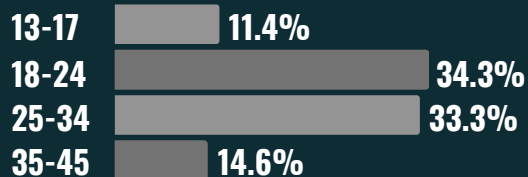

ORTEGON

JUGADORA DE ANTEREFERENCIA EN SANTA FE
SELECCIÓN COLOMBIA U20

JUANA_ORTEGON16

SEGUIDORES 22.7K
ER: 5.93%

JUANA_ORTEGON92

SEGUIDORES 19K
ER: 22.35%

EDADES

SEXO DE LOS SEGUIDORES