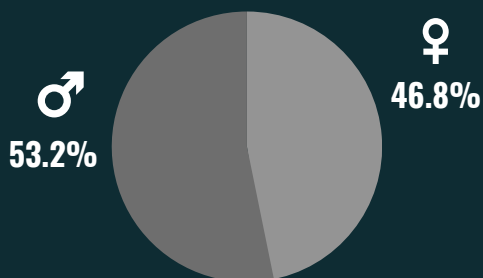

EDADES

SEXO DE LOS SEGUIDORES

NATALIA

GAITAN

JUGADORA DEL INDEPENDIENTE SANTA FE

03NATALIAGAITAN

SEGUIDORES 70.7K

ER: 4.76%

ORTEGON

JUGADORA DE ANTEREFERENCIA EN SANTA FE
SELECCIÓN COLOMBIA U20

JUANA_ORTEGON16

SEGUIDORES 22.7K
ER: 5.93%

JUANA_ORTEGON92

SEGUIDORES 19K
ER: 22.35%

EDADES

SEXO DE LOS SEGUIDORES