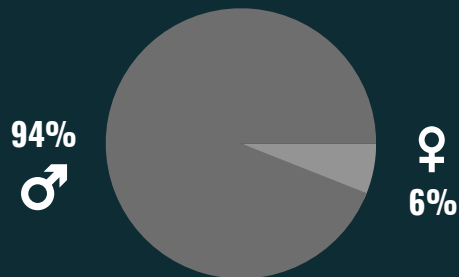

SEGUIDORES 54,7K
ER: 14.58%

RENATAARANGO

SEGUIDORES 49,7K
ER: 15.15%

EDADES

SEXO DE LOS SEGUIDORES

44%
♂

♀
56%

UNTALSEBS

SEBASTIAN CARDONA

INFLUNCER

 **UNTALSEBS**
SEGUIDORES 6.5K
ER: 13.08%

 **UNTALSEBS**
SEGUIDORES 77.9K
ER: 4.1%

 **UNTALSEBS**
SEGUIDORES 10.5K

EDADES

SEXO DE LOS SEGUIDORES

NAYERLY

HERNANDEZ

JUGADORA LA EQUIDAD FEMENINO

MAYERH20

SEGUIDORES 9.5K

ER: 8.56%

EDADES

SEXO DE LOS SEGUIDORES

INGRID

VIDAL

JUGADORA AMERICA DE CALI FEMENINO

INGRID21VIDAL

SEGUIDORES 19.1K

ER: 7.52%

EDADES

SEXO DE LOS SEGUIDORES

♂ 60,5%