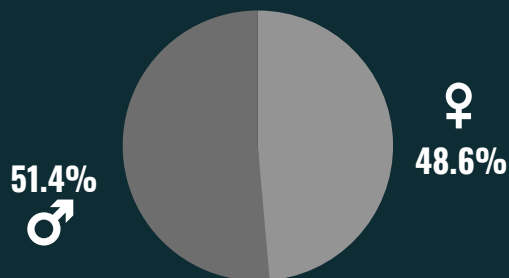

TALENTOS

DANIELA

MONTOYA

JUGADORA DE ATLÉTICO NACIONAL FEMENINO
Y CAPITANA SELECCIÓN COLOMBIA

DANIELAMONTOYA06

SEGUIDORES 196K
ER: 5.77%

EDADES

SEXO DE LOS SEGUIDORES

SEXO DE LOS SEGUIDORES

LEICY

SANTOS

JUGADORA DEL ATLÉTICO DE MADRID FEMENINO
Y SELECCIÓN COLOMBIA

LEICYSANTOS10

SEGUIDORES 217K

ER: 8.22%

LEICY.SANTOS10