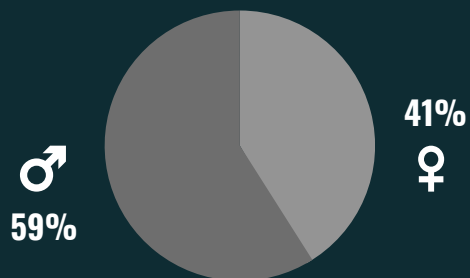

♂
61%

39%
♀

FUTBOLSOKER

MATEO ESPINEL

INFLUNCER

 **FUTBOLSOKER46**
SEGUIDORES 11.8K
ER: 45.67%

 **FUTBOLSOKER**
SEGUIDORES 101.4K
ER 11.29%

EDADES

SEXO DE LOS SEGUIDORES

LEICY

SANTOS

JUGADORA DEL ATLÉTICO DE MADRID FEMENINO
Y SELECCIÓN COLOMBIA

LEICYSANTOS10

SEGUIDORES 217K

ER: 8.22%

LEICY.SANTOS10

SEGUIDORES 378.3K

ER: 3.99%

EDADES

SEXO DE LOS SEGUIDORES

RENATA

ARANGO

JUGADORA DE LLANEROS FÚTBOL CLUB
FEMENINO

RENATAARANGO

SEGUIDORES 54,7K
ER: 14.58%

RENATAARANGO

SEGUIDORES 49,7K
ER: 15.15%

EDADES

SEXO DE LOS SEGUIDORES

44%
♂

♀
56%

UNTALSEBS