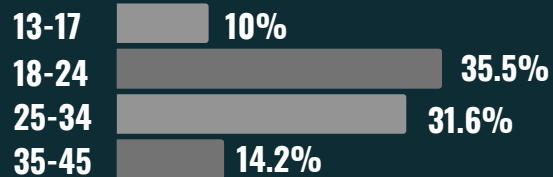

VIDAL

JUGADORA AMERICA DE CALI FEMENINO

INGRID21VIDAL

SEGUIDORES 19.1K

ER: 7.52%

EDADES

SEXO DE LOS SEGUIDORES

♂ 60,5%

♀ 39,5%

CAMILA

CHUQUEN

JUGADORA BOYACA CHICÓ FEMENINO Y SELECCIÓN COLOMBIA U17

CHUQUEN_24

SEGUIDORES 3K
ER: 9.83%

EDADES

SEXO DE LOS SEGUIDORES