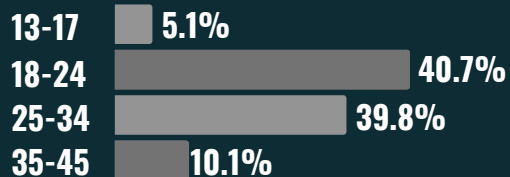

GARAVITO

JUGADORA DEL INDEPENDIENTE SANTA FE
SELECCIÓN COLOMBIA U-20

DANIELAGARAVITOO

SEGUIDORES 53.7K

ER: 22.69%

DANIELAGARAVITOO

SEGUIDORES 74.5K

ER: 17.8%

Concilium
SportsPartners

DANNA

GAVIRIA

JUGADORA DEL INDEPENDIENTE SANTA FE

DANNAA__27

SEGUIDORES 16.1K
ER: 12.21%

DANNAA__27

SEGUIDORES 118.5K
ER: 11.63%

EDADES

SEXO DE LOS SEGUIDORES

NATALIA

GAITAN

JUGADORA DEL INDEPENDIENTE SANTA FE

03NATALIAGAITAN

SEGUIDORES 70.7K

ER: 4.76%