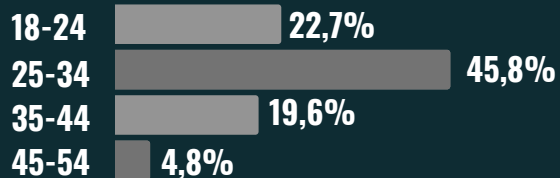

TALENTOS

DANIELA

MONTOYA

JUGADORA DE ATLÉTICO NACIONAL FEMENINO
Y CAPITANA SELECCIÓN COLOMBIA

DANIELAMONTOYA06

SEGUIDORES 196K
ER: 5.77%

EDADES

SEXO DE LOS SEGUIDORES