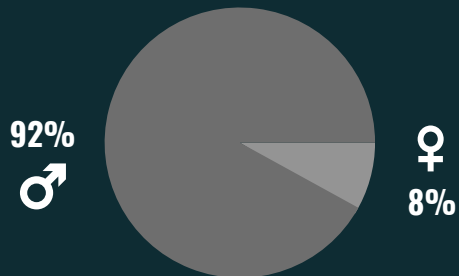

♂
61%

39%
♀

FUTBOLSOKER

MATEO ESPINEL

INFLUNCER

 **FUTBOLSOKER46**
SEGUIDORES 11.8K
ER: 45.67%

 **FUTBOLSOKER**
SEGUIDORES 101.4K
ER 11.29%

EDADES

SEXO DE LOS SEGUIDORES

LEICY

SANTOS

JUGADORA DEL ATLÉTICO DE MADRID FEMENINO
Y SELECCIÓN COLOMBIA

LEICYSANTOS10

SEGUIDORES 217K

ER: 8.22%

LEICY.SANTOS10