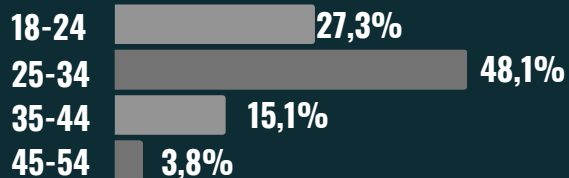

SEXO DE LOS SEGUIDORES

LEICY

SANTOS

JUGADORA DEL ATLÉTICO DE MADRID FEMENINO
Y SELECCIÓN COLOMBIA

LEICYSANTOS10

SEGUIDORES 217K

ER: 8.22%

LEICY.SANTOS10

SEGUIDORES 378.3K

ER: 3.99%

EDADES

SEXO DE LOS SEGUIDORES

RENATA

ARANGO

JUGADORA DE LLANEROS FÚTBOL CLUB
FEMENINO

RENATAARANGO