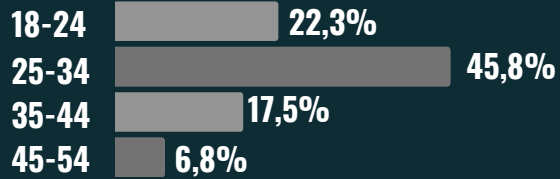

CATALINA

PEREZ

JUGADORA DEL AVAI KINDERMANN
Y SELECCIÓN COLOMBIA

CATPEREZJ

SEGUIDORES 157K

ER: 11.85%

EDADES