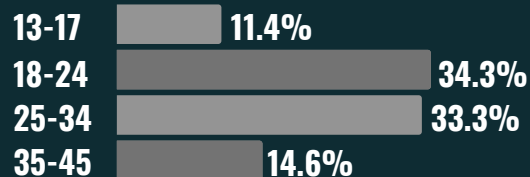

HERNANDEZ 

JUGADORA DEPORTIVO CALI Y
SELECCIÓN COLOMBIA U20

NATALIAHZ_08

SEGUIDORES 11.7K
ER: 11.38%

EDADES

SEXO DE LOS SEGUIDORES

Concilium
SportsPartners

MARY

ALVAREZ

JUGADORA ATLETICO NACIONAL Y
SELECCIÓN COLOMBIA U20

MARY_01_ALVAREZ

SEGUIDORES 12K
ER: 3.54%

EDADES

SEXO DE LOS SEGUIDORES

♂
46.8%

♀
53.5%

B-GIRL

LUMA

BREAKING ATHLETE • PANAMERICAN CHAMPION

LUMA.COLOMBIA

SEGUIDORES 15K

ER: 9.58%

CAMILA

GOMEZ