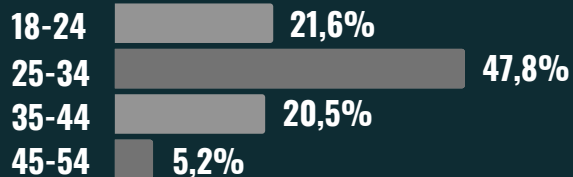

HERNANDEZ

JUGADORA LA EQUIDAD FEMENINO

MAYERH20

SEGUIDORES 9.5K

ER: 8.56%

EDADES

SEXO DE LOS SEGUIDORES

INGRID

VIDAL

JUGADORA AMERICA DE CALI FEMENINO

INGRID21VIDAL

SEGUIDORES 19.1K

ER: 7.52%

EDADES

SEXO DE LOS SEGUIDORES

♂ 60,5%