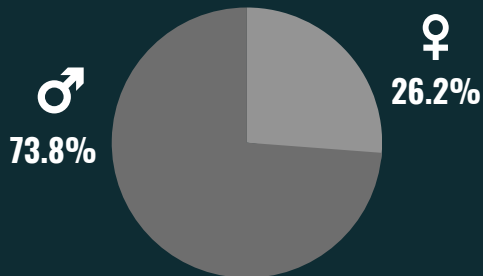

HERNANDEZ

JUGADORA LA EQUIDAD FEMENINO

MAYERH20

SEGUIDORES 9.5K

ER: 8.56%

EDADES

SEXO DE LOS SEGUIDORES

INGRID

VIDAL

JUGADORA AMERICA DE CALI FEMENINO

INGRID21VIDAL

SEGUIDORES 19.1K

ER: 7.52%

EDADES

SEXO DE LOS SEGUIDORES

♂ 60,5%

GABRIELA

URUENA

JUGADORA LLANEROS FC FEMENINO

GABYURUENA

SEGUIDORES 3K
ER: 12.21%

GABYURUENA29

SEGUIDORES 13,6K
ER: 2%

EDADES

SEXO DE LOS SEGUIDORES

CAMILA

REYES

JUGADORA DEL INDEPENDIENTE SANTA FE
SELECCIÓN COLOMBIA MAYORES

CAMIREYES_24

SEGUIDORES 19.6K

ER: 12.69%

DANIELA