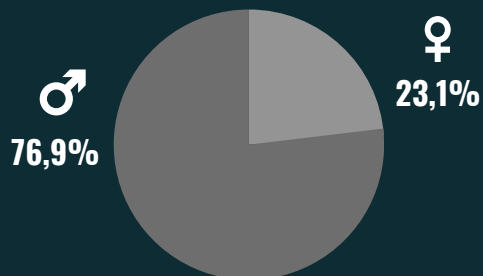

SEGUIDORES 54,7K
ER: 14.58%

RENATAARANGO

SEGUIDORES 49,7K
ER: 15.15%

EDADES

SEXO DE LOS SEGUIDORES

44%
♂

♀
56%

UNTALSEBS

SEBASTIAN CARDONA

INFLUNCER

 **UNTALSEBS**
SEGUIDORES 6.5K
ER: 13.08%

 **UNTALSEBS**
SEGUIDORES 77.9K
ER: 4.1%

 **UNTALSEBS**
SEGUIDORES 10.5K

EDADES

SEXO DE LOS SEGUIDORES

NAYERLY

HERNANDEZ

JUGADORA LA EQUIDAD FEMENINO

MAYERH20

SEGUIDORES 9.5K

ER: 8.56%

EDADES

SEXO DE LOS SEGUIDORES

INGRID

VIDAL

JUGADORA AMERICA DE CALI FEMENINO

INGRID21VIDAL

SEGUIDORES 19.1K

ER: 7.52%

EDADES

SEXO DE LOS SEGUIDORES

♂ 60,5%