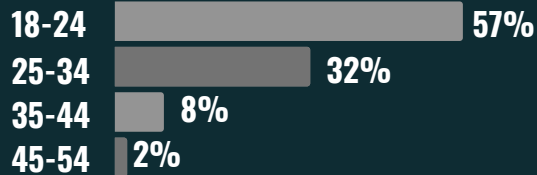

♂
61%

39%
♀

FUTBOLSOKER

MATEO ESPINEL

INFLUNCER

 **FUTBOLSOKER46**
SEGUIDORES 11.8K
ER: 45.67%

 **FUTBOLSOKER**
SEGUIDORES 101.4K
ER 11.29%

EDADES

SEXO DE LOS SEGUIDORES

LEICY

SANTOS

JUGADORA DEL ATLÉTICO DE MADRID FEMENINO
Y SELECCIÓN COLOMBIA

LEICYSANTOS10

SEGUIDORES 217K

ER: 8.22%

LEICY.SANTOS10