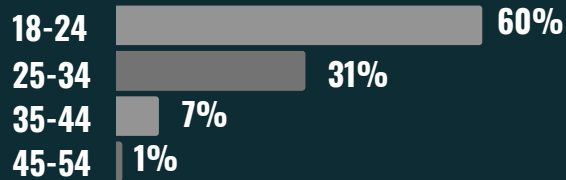

SEGUIDORES 54,7K
ER: 14.58%

RENATAARANGO

SEGUIDORES 49,7K
ER: 15.15%

EDADES

SEXO DE LOS SEGUIDORES

44%
♂

♀
56%

UNTALSEBS

SEBASTIAN CARDONA

INFLUNCER

 **UNTALSEBS**
SEGUIDORES 6.5K
ER: 13.08%

 **UNTALSEBS**
SEGUIDORES 77.9K
ER: 4.1%

 **UNTALSEBS**
SEGUIDORES 10.5K

EDADES

SEXO DE LOS SEGUIDORES

NAYERLY

HERNANDEZ

JUGADORA LA EQUIDAD FEMENINO

MAYERH20

SEGUIDORES 9.5K

ER: 8.56%

EDADES

SEXO DE LOS SEGUIDORES

INGRID

VIDAL

JUGADORA AMERICA DE CALI FEMENINO

INGRID21VIDAL

SEGUIDORES 19.1K

ER: 7.52%

EDADES

SEXO DE LOS SEGUIDORES

♂ 60,5%