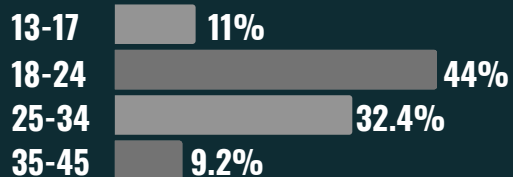

HERNANDEZ 

JUGADORA DEPORTIVO CALI Y
SELECCIÓN COLOMBIA U20

NATALIAHZ_08

SEGUIDORES 11.7K
ER: 11.38%

EDADES

SEXO DE LOS SEGUIDORES

Concilium
SportsPartners

MARY

ALVAREZ

JUGADORA ATLETICO NACIONAL Y
SELECCIÓN COLOMBIA U20

MARY_01_ALVAREZ

SEGUIDORES 12K
ER: 3.54%

EDADES

SEXO DE LOS SEGUIDORES

♂
46.8%

♀
53.5%