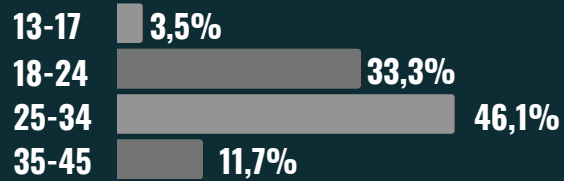

SEBASTIAN CARDONA

INFLUNCER

 **UNTALSEBS**
SEGUIDORES 6.5K
ER: 13.08%

 **UNTALSEBS**
SEGUIDORES 77.9K
ER: 4.1%

 **UNTALSEBS**
SEGUIDORES 10.5K

EDADES

SEXO DE LOS SEGUIDORES

NAYERLY

HERNANDEZ

JUGADORA LA EQUIDAD FEMENINO

MAYERH20

SEGUIDORES 9.5K

ER: 8.56%

EDADES

SEXO DE LOS SEGUIDORES

INGRID

VIDAL

JUGADORA AMERICA DE CALI FEMENINO

INGRID21VIDAL

SEGUIDORES 19.1K

ER: 7.52%

EDADES

SEXO DE LOS SEGUIDORES

♂ 60,5%