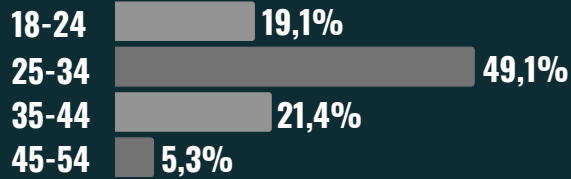

SEXO DE LOS SEGUIDORES

LEICY

SANTOS

JUGADORA DEL ATLÉTICO DE MADRID FEMENINO
Y SELECCIÓN COLOMBIA

LEICYSANTOS10

SEGUIDORES 217K

ER: 8.22%

LEICY.SANTOS10

SEGUIDORES 378.3K

ER: 3.99%

EDADES

SEXO DE LOS SEGUIDORES

RENATA

ARANGO

JUGADORA DE LLANEROS FÚTBOL CLUB
FEMENINO

RENATAARANGO

SEGUIDORES 54,7K
ER: 14.58%

RENATAARANGO

SEGUIDORES 49,7K
ER: 15.15%

EDADES

SEXO DE LOS SEGUIDORES

44%
♂

♀
56%

UNTALSEBS