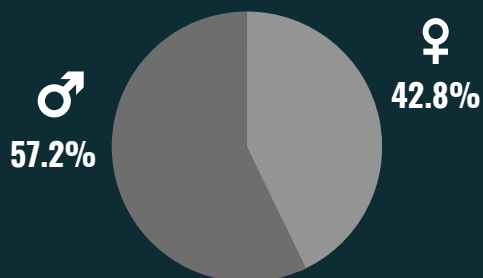

HERNANDEZ 

JUGADORA DEPORTIVO CALI Y
SELECCIÓN COLOMBIA U20

NATALIAHZ_08

SEGUIDORES 11.7K
ER: 11.38%

EDADES

SEXO DE LOS SEGUIDORES

Concilium
SportsPartners

MARY

ALVAREZ

JUGADORA ATLETICO NACIONAL Y
SELECCIÓN COLOMBIA U20

MARY_01_ALVAREZ

SEGUIDORES 12K
ER: 3.54%

EDADES

SEXO DE LOS SEGUIDORES

♂
46.8%

♀
53.5%